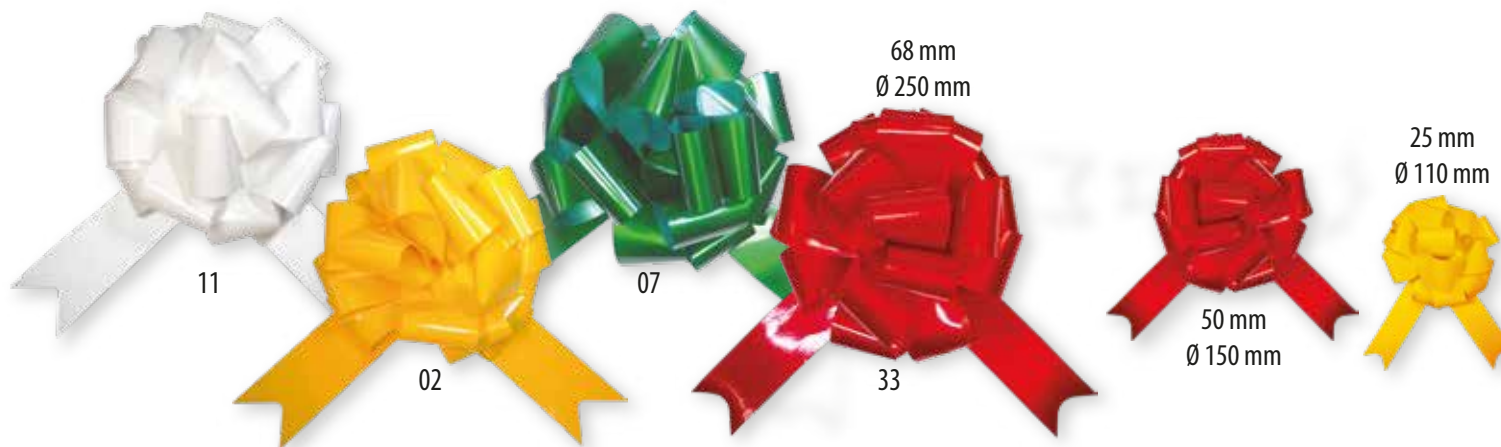

68 mm
Ø 250 mm

25 mm
Ø 110 mm

50 mm
Ø 150 mm

Noeuds - Pullbows		article	assort.	box
1 strip-pompom	68 mm Ø 250 mm	07262	unicolor	25
25 strip-pompom	25 mm Ø 110 mm	13044	unicolor	10
25 strip-pompom	50 mm Ø 150 mm	13045	unicolor	10
10 strip-pompom	68 mm Ø 250 mm	07270	unicolor	12