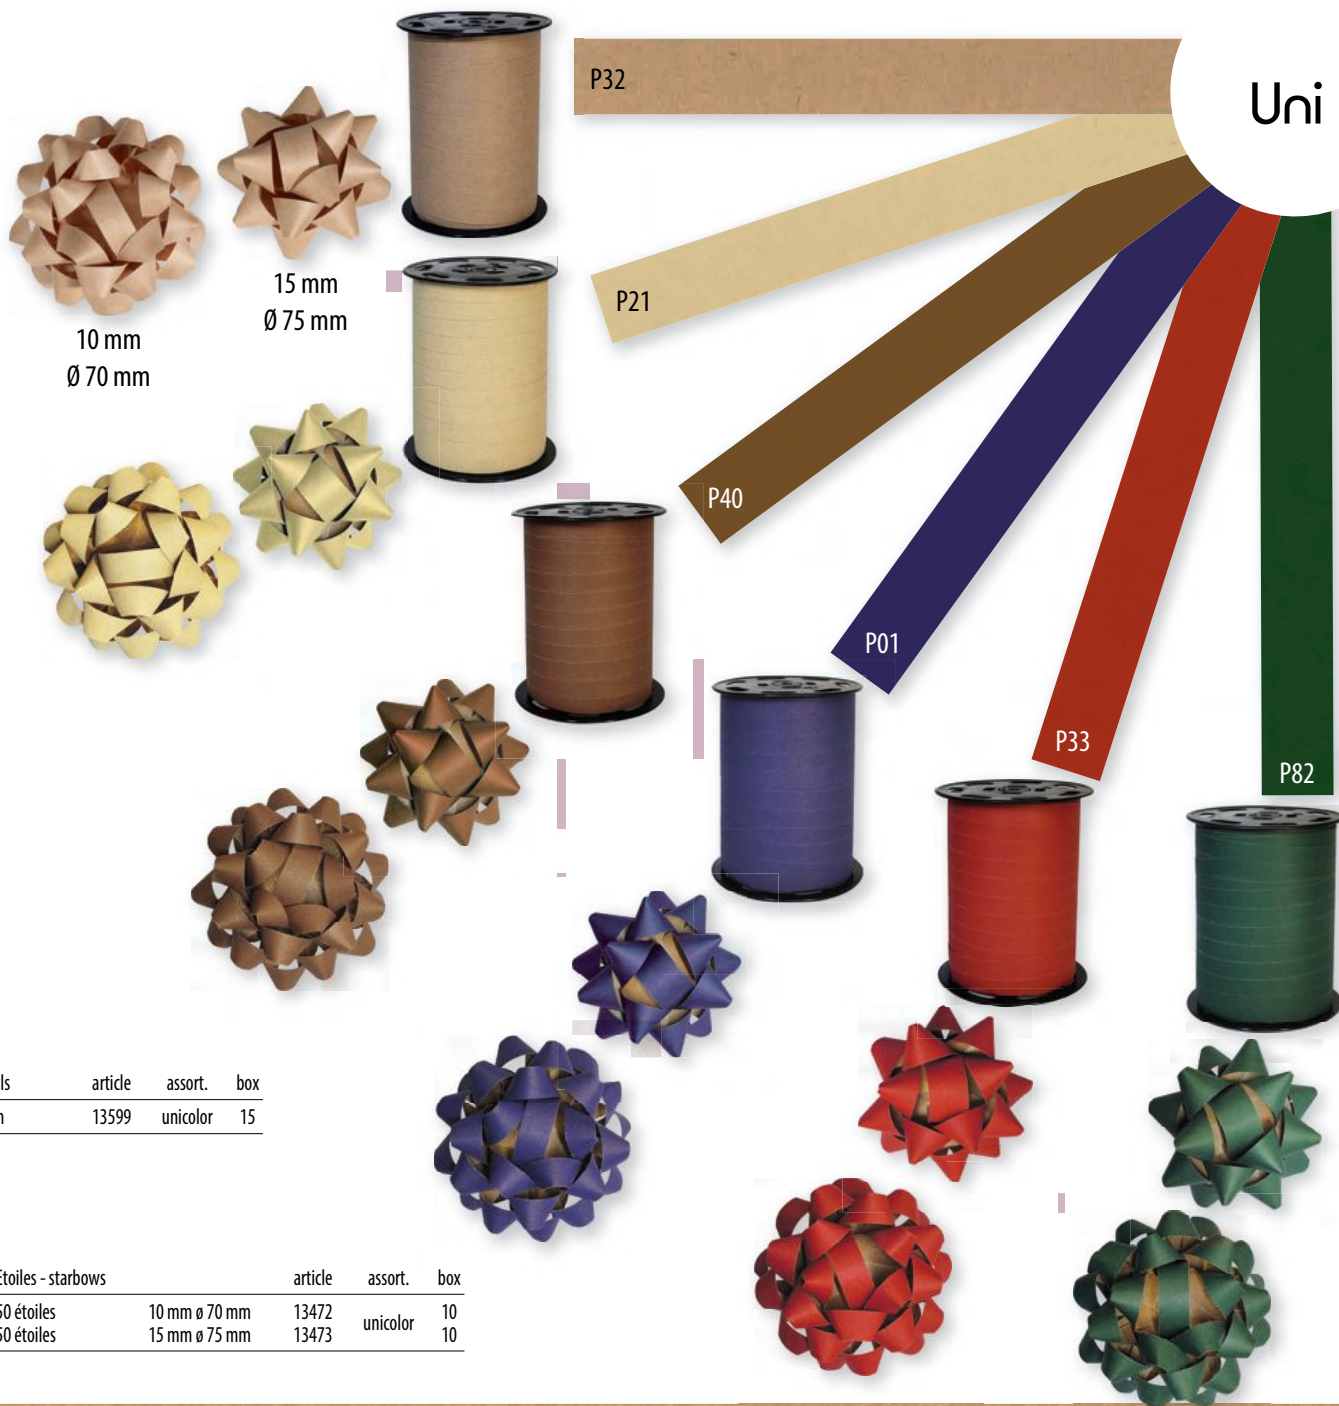

 Bobines - Spools	article	assort.	box
 10 mm x 250 m	13599	unicolor	15

 Etoiles - starbows	article	assort.	box
 50 étoiles 10 mm ø 70 mm	13472	unicolor	10
 50 étoiles 15 mm ø 75 mm	13473	unicolor	10

Elois