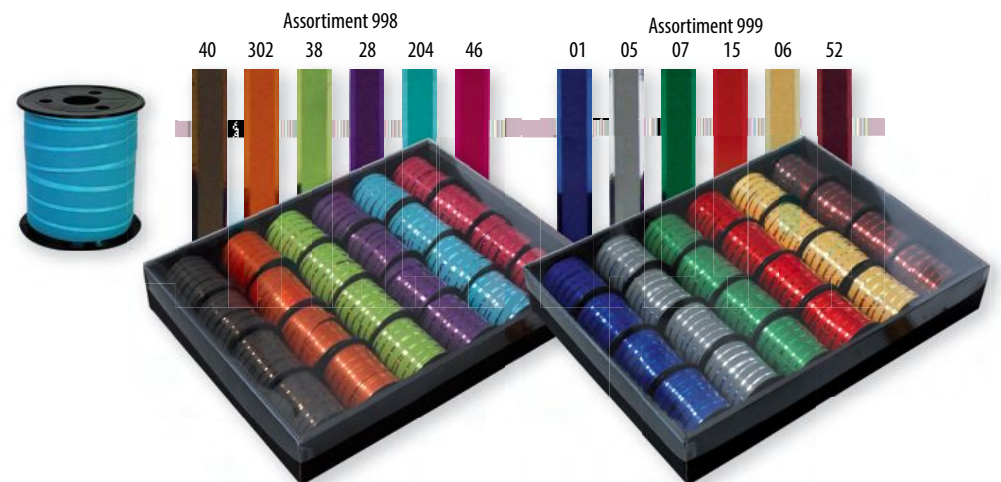

Grégoire

Bobinettes-mini spools	article	assort.	box
24 bobinettes 10 mm x 10 m	10994	998 ou 999	10